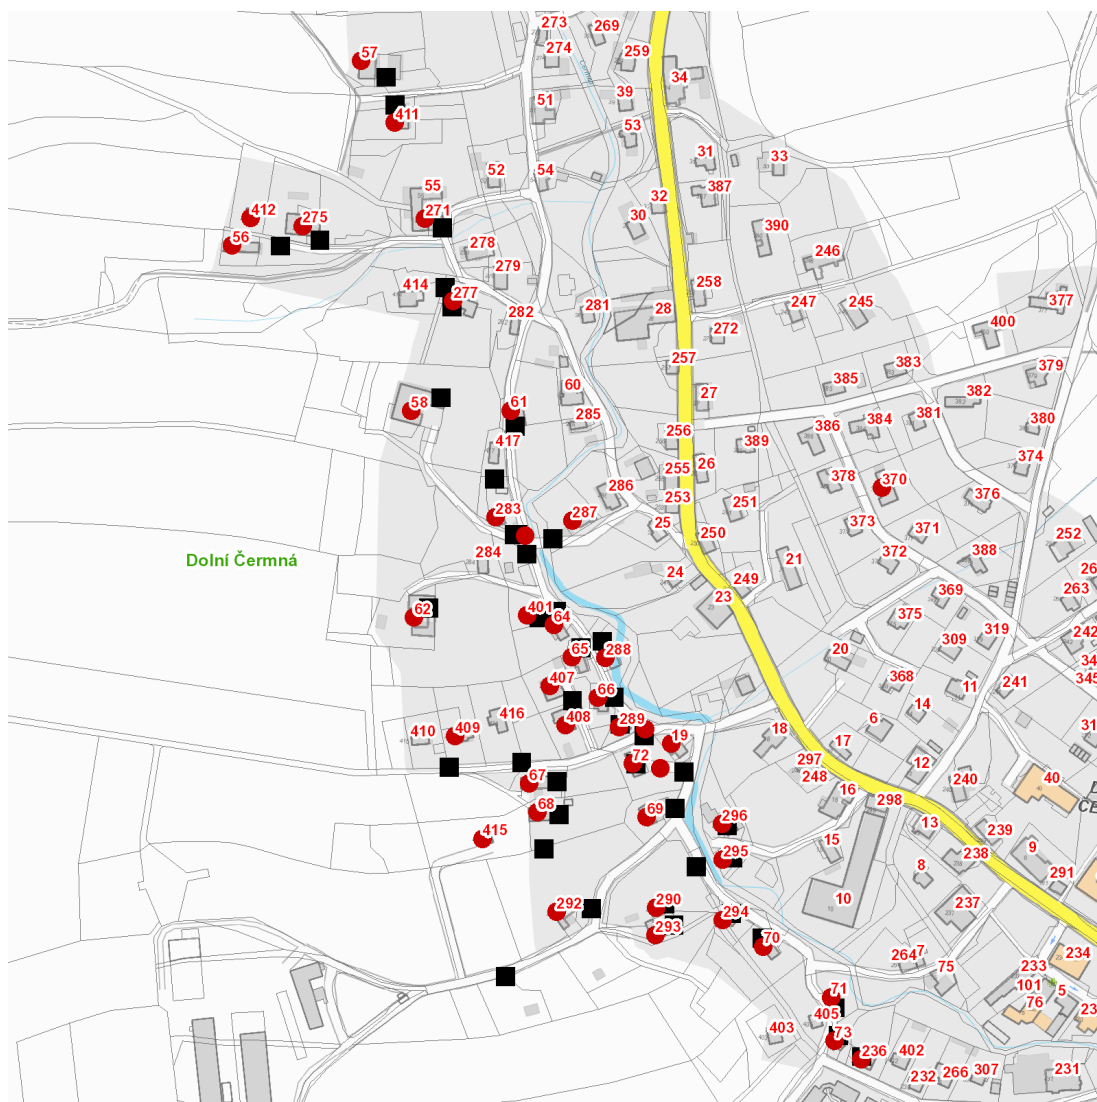

dne **7. 4. 2021** od **8:00** do **18:00** hodin

---

**Plánovaná odstávka zahrnuje tyto lokality:****Dolní Čermná (okres Ústí nad Orlicí)**

č. p. 19, 56, 57, 58, 61, 62, 64-73, 236, 271, 275, 277, 283, 287, 288, 289, 290, 292-296, 401, 407-412, 415

kat. území **Dolní Čermná** (kód **628883**): **parcelní č.** 2487/1, 4127/5, 4152/4

---

**UPOZORNĚNÍ**

**Dotčené zařízení distribuční soustavy je nutné i v době odstávky považovat za zařízení pod napětím**, a proto vás žádáme o dodržení všech zásad bezpečnosti a provedení opatření potřebných k zamezení případných škod na zdraví a majetku. | Provozovatelé výroben elektřiny jsou povinni zajistit přerušení dodávky elektřiny z výroby do vypnutého úseku distribuční soustavy.

**dne 7. 4. 2021 od 8:00 do 18:00 hodin****Orientační mapový podklad odstávkou dotčených lokalit****VYSVĚTLIVKY**

- – adresy dotčené odstávkou elektřiny
- – místa připojení k elektrické síti dotčená odstávkou

**INFORMACE ZASLÁNA**

IDDS: pxkber4 (Městys Dolní Čermná)